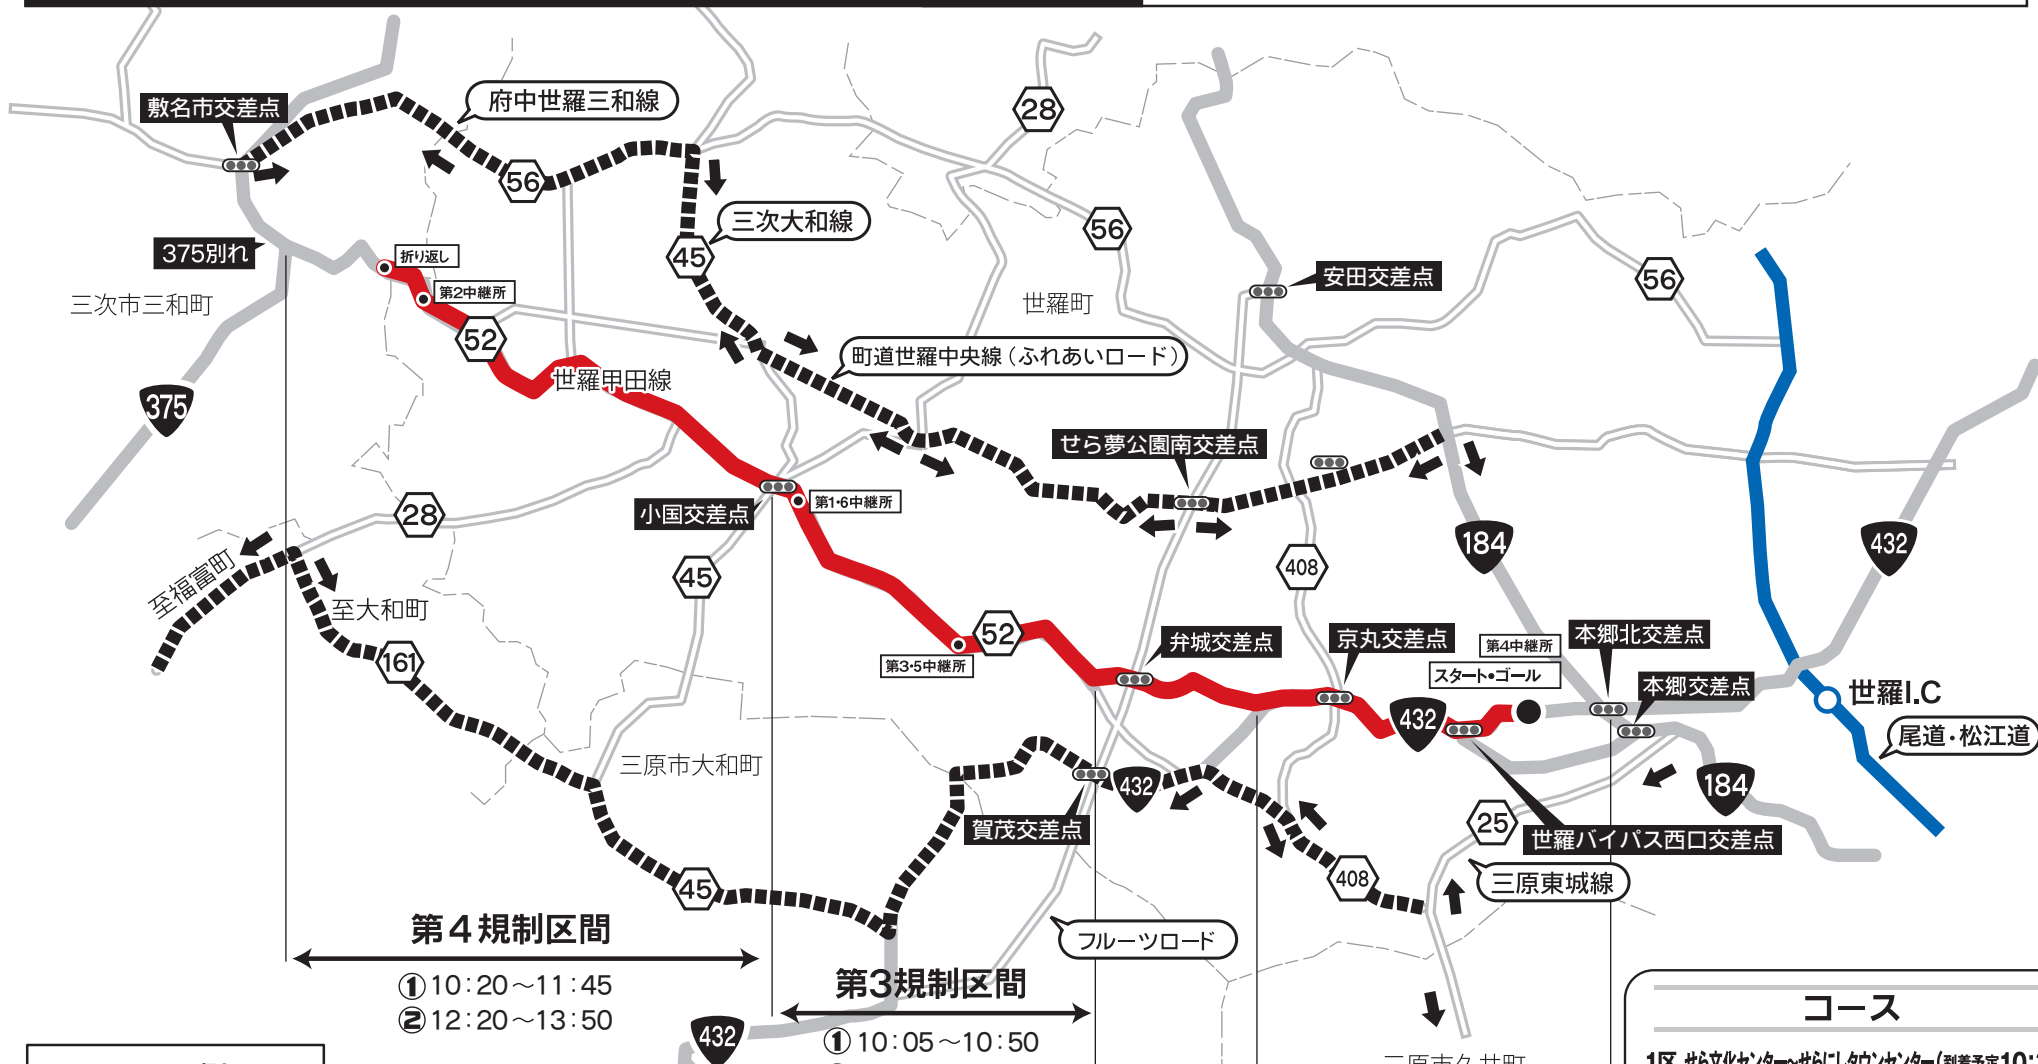

中国実業団対抗駅伝競走大会 迂回路

大会当日9:45~14:35の間通行止めになります。
係員の指示にしたがって通行して下さい。ご協力お願いいたします。

- 凡例**
- 国道
 - 県道
 - 駅伝コース
 - 迂回路
 - 迂回路進路方向
 - 信号機

第4 規制区間

① 10:20~11:45
② 12:20~13:50

第3 規制区間

① 10:05~10:50
② 11:10~13:00
③ 13:10~14:00

第2 規制区間

① 09:55~10:35
② 11:25~12:45
③ 13:30~14:10

第1 規制区間

① 09:45~10:20
② 11:30~12:30
③ 13:35~14:35

コース	
1区	せら文化センター~せらにشتاونセンター(到着予定10:38)
2区	せらにشتاونセンター~(株)ナンコー前(到着予定10:59)
3区	(株)ナンコー前~津久志創作館(到着予定11:31)
4区	津久志創作館~せら文化センター(到着予定11:57)
5区	せら文化センター~津久志創作館(到着予定12:24)
6区	津久志創作館~せらにشتاونセンター(到着予定13:18)
7区	せらにشتاونセンター~せら文化センター(到着予定14:00)