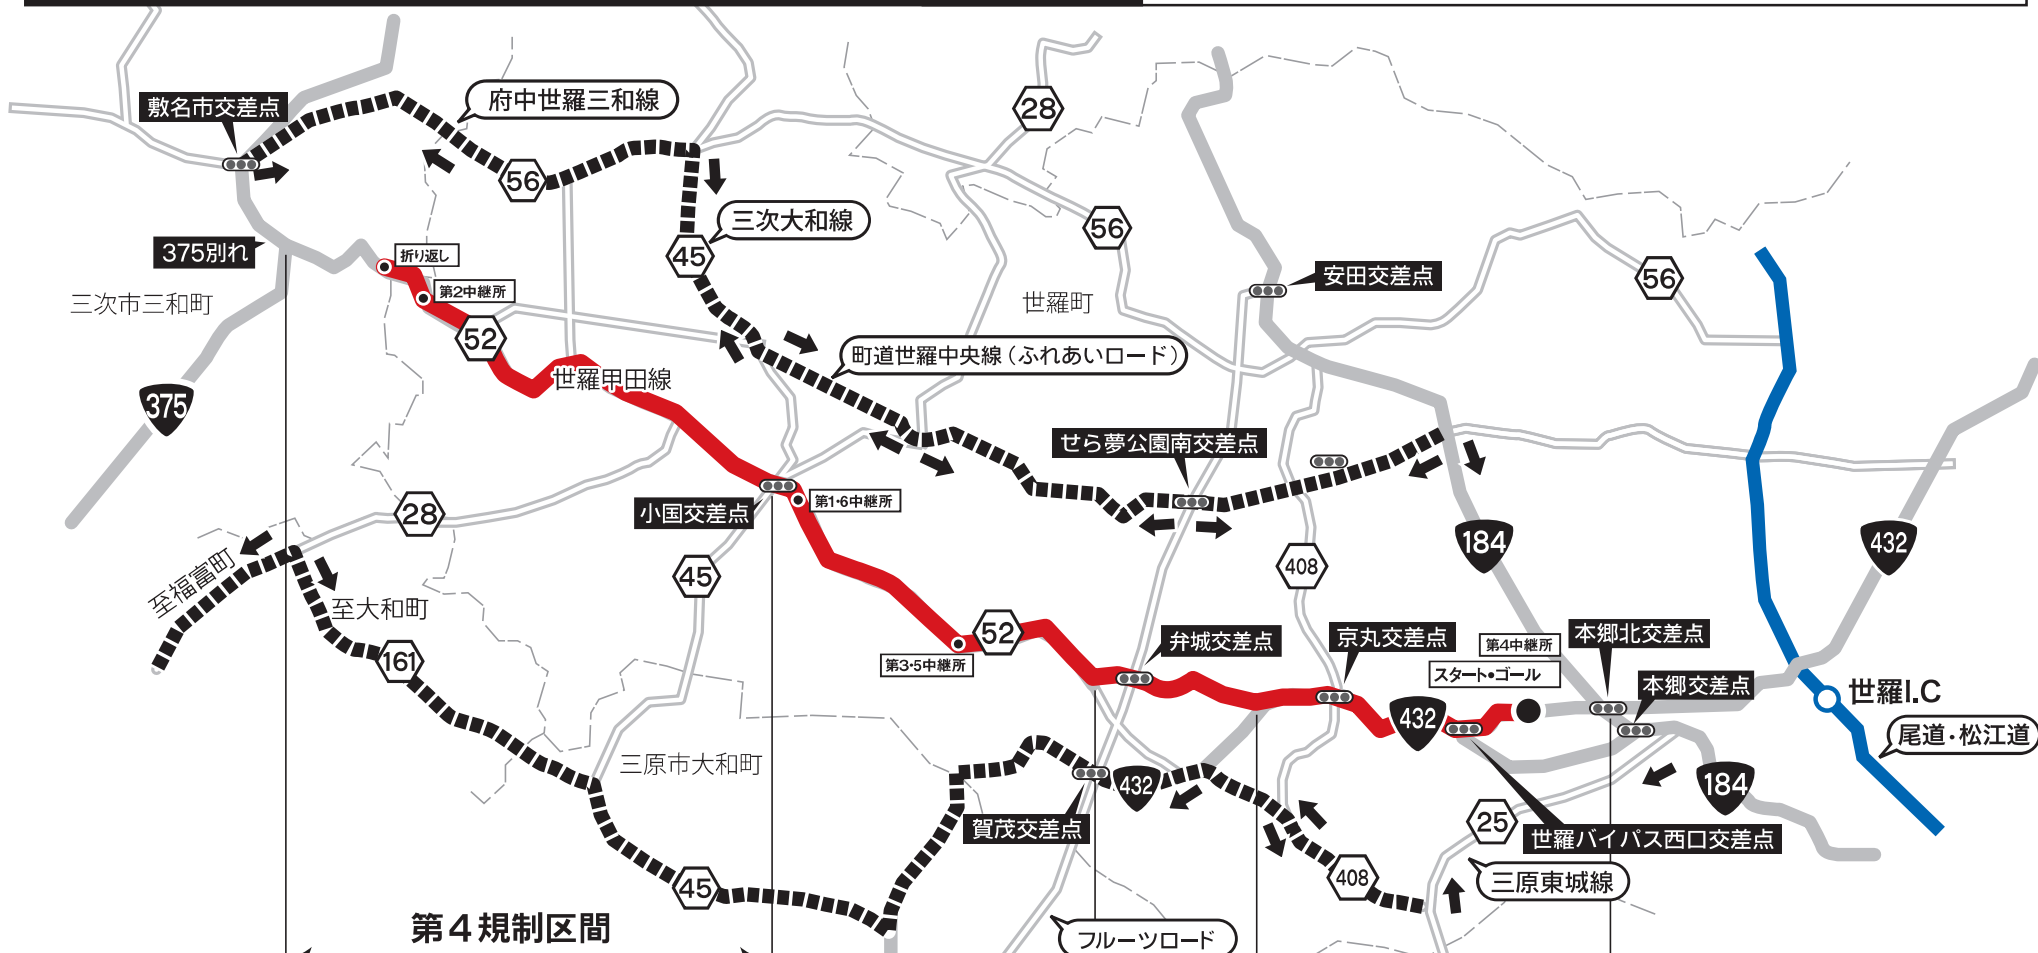

# 中国実業団対抗駅伝競走大会 迂回路

大会当日9:45~14:35の間 通行止めになります。  
係員の指示にしたがって通行して下さい。ご協力お願いいたします。

**第4 規制区間**  
① 10:20~11:45  
② 12:20~13:50

**第3 規制区間**  
① 10:10~10:55  
② 11:15~12:55  
③ 13:10~14:00

**第2 規制区間**  
① 10:05~10:30  
② 11:35~12:40  
③ 13:35~14:10

**第1 規制区間**  
① 09:45~10:20  
② 11:35~12:30  
③ 13:40~14:35

**凡 例**

- 国道
- 県道
- 駅伝コース
- 迂回路
- 迂回路進路方向
- 信号機

**コース**

- 1区 せら文化センター~せらにشتاونセンター(到着予定10:38)
- 2区 せらにشتاونセンター~(株)ナンコー前(到着予定10:59)
- 3区 (株)ナンコー前~津久志創作館(到着予定11:31)
- 4区 津久志創作館~せら文化センター(到着予定11:57)
- 5区 せら文化センター~津久志創作館(到着予定12:24)
- 6区 津久志創作館~せらにشتاونセンター(到着予定13:18)
- 7区 せらにشتاونセンター~せら文化センター(到着予定14:00)