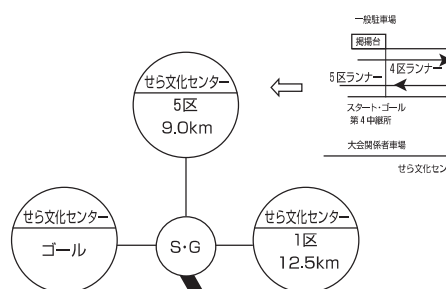

## (せら文化センター～世羅町)

せら文化センター「第4中継所略図」(4区→5区中継所略図)

● スタート&ゴール(せら文化センター) 総距離80.8km

区	距離	出発予定時	中継所
1	12.5km	10:00	せら文化センター ⇒ せらにشتاونセンター
2	7.2km	10:38	せらにشتاونセンター ⇒ ㈱ナンコー
3	11.6km	10:59	㈱ナンコー ⇒ 津久志創作館
4	9.0km	11:31	津久志創作館 ⇒ せら文化センター
5	9.0km	11:57	せら文化センター ⇒ 津久志創作館
6	19.0km	12:24	津久志創作館 ⇒ せらにشتاونセンター
7	12.5km	13:18	せらにشتاونセンター ⇒ せら文化センター
ゴール予定時間		14:00	