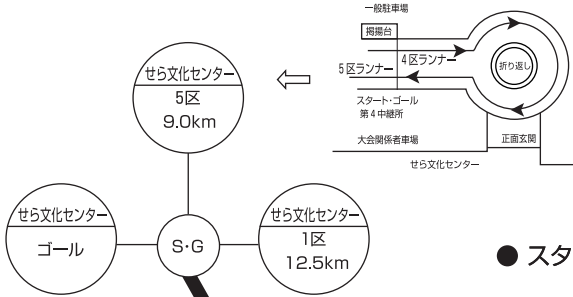

中国実業団対抗駅伝競走大会各中継所

(せら文化センター～世羅町)

せら文化センター「第4中継所略図」(4区→5区中継所略図)

● スタート&ゴール(せら文化センター) 総距離80.8km

区	距離	出発予定時	中継所
1	12.5km	10:00	せら文化センター ⇒ せらにしタウンセンター
2	7.2km	10:38	せらにしタウンセンター ⇒ (株)ナンコー
3	11.6km	10:59	(株)ナンコー ⇒ 津久志創作館
4	9.0km	11:31	津久志創作館 ⇒ せら文化センター
5	9.0km	11:57	せら文化センター ⇒ 津久志創作館
6	19.0km	12:24	津久志創作館 ⇒ せらにしタウンセンター
7	12.5km	13:18	せらにしタウンセンター ⇒ せら文化センター
ゴール予定時間		14:00	

折り返し地点
〈三和町境界〉