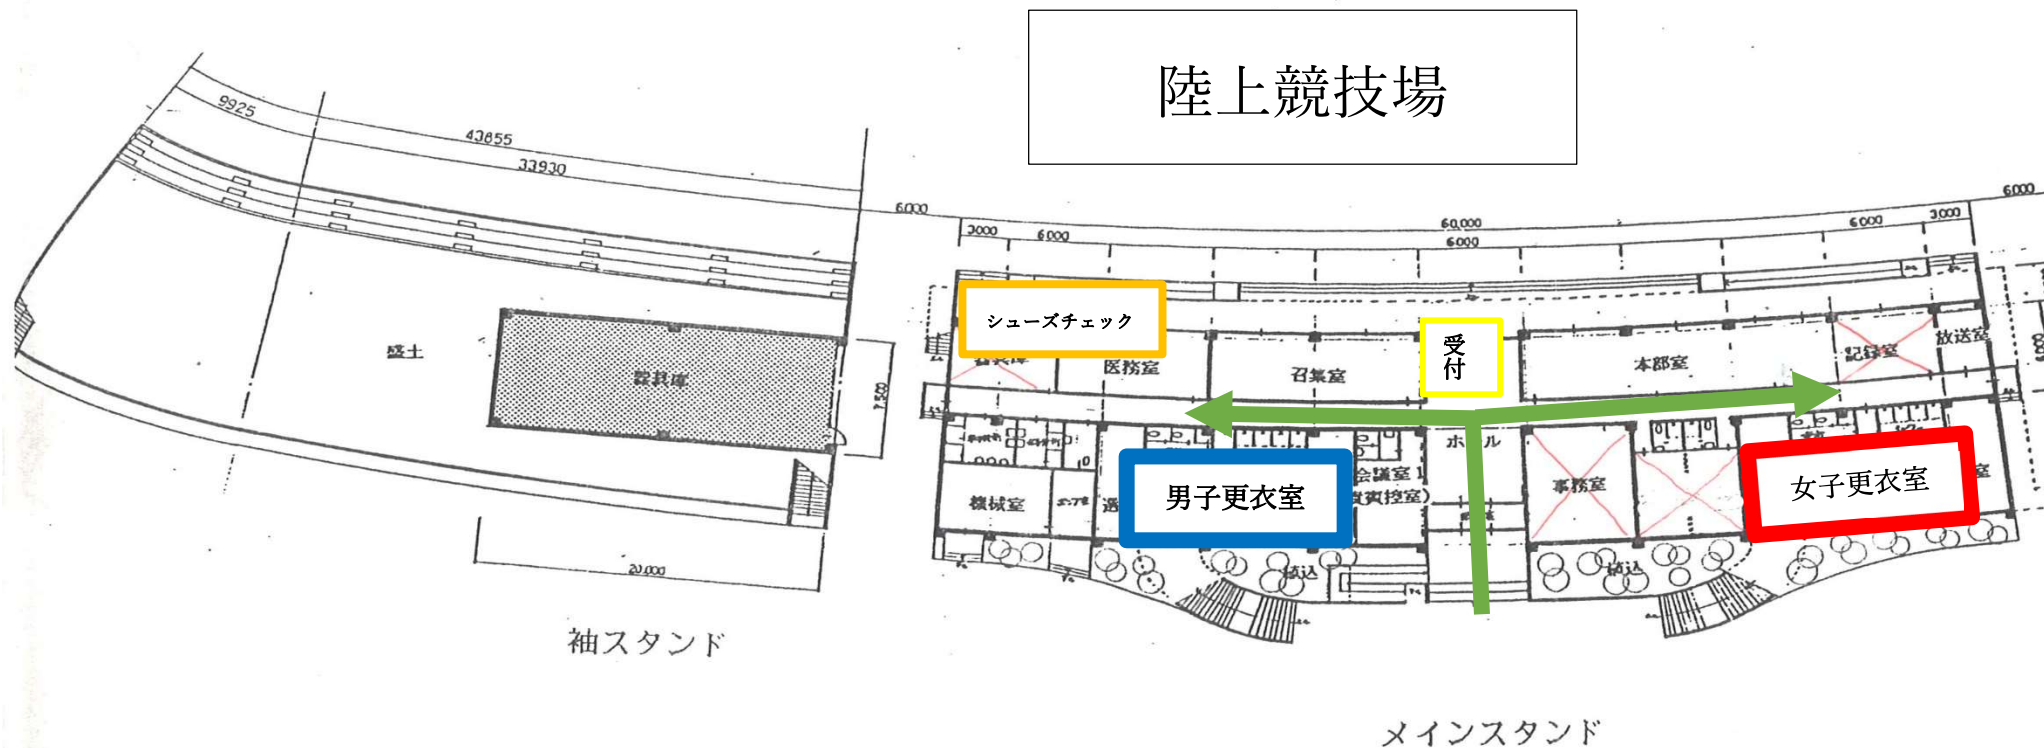

【競技者用動線①】

※注意事項

- ・シューズチェックは各組スタート 30～20 分前までに器具庫前にて実施します。
- ・更衣室の出入りは緑の線の場所よりお願い致します。
- ・待機場所として野球場（グラウンド以外）を 17：00～21：00、テニスコート第 4 コート（入口より一番手前）14：00～21：00 まで確保しております。

※テニスコートはコート内のみ使用可。通路は使用不可。

【競技者動線②】