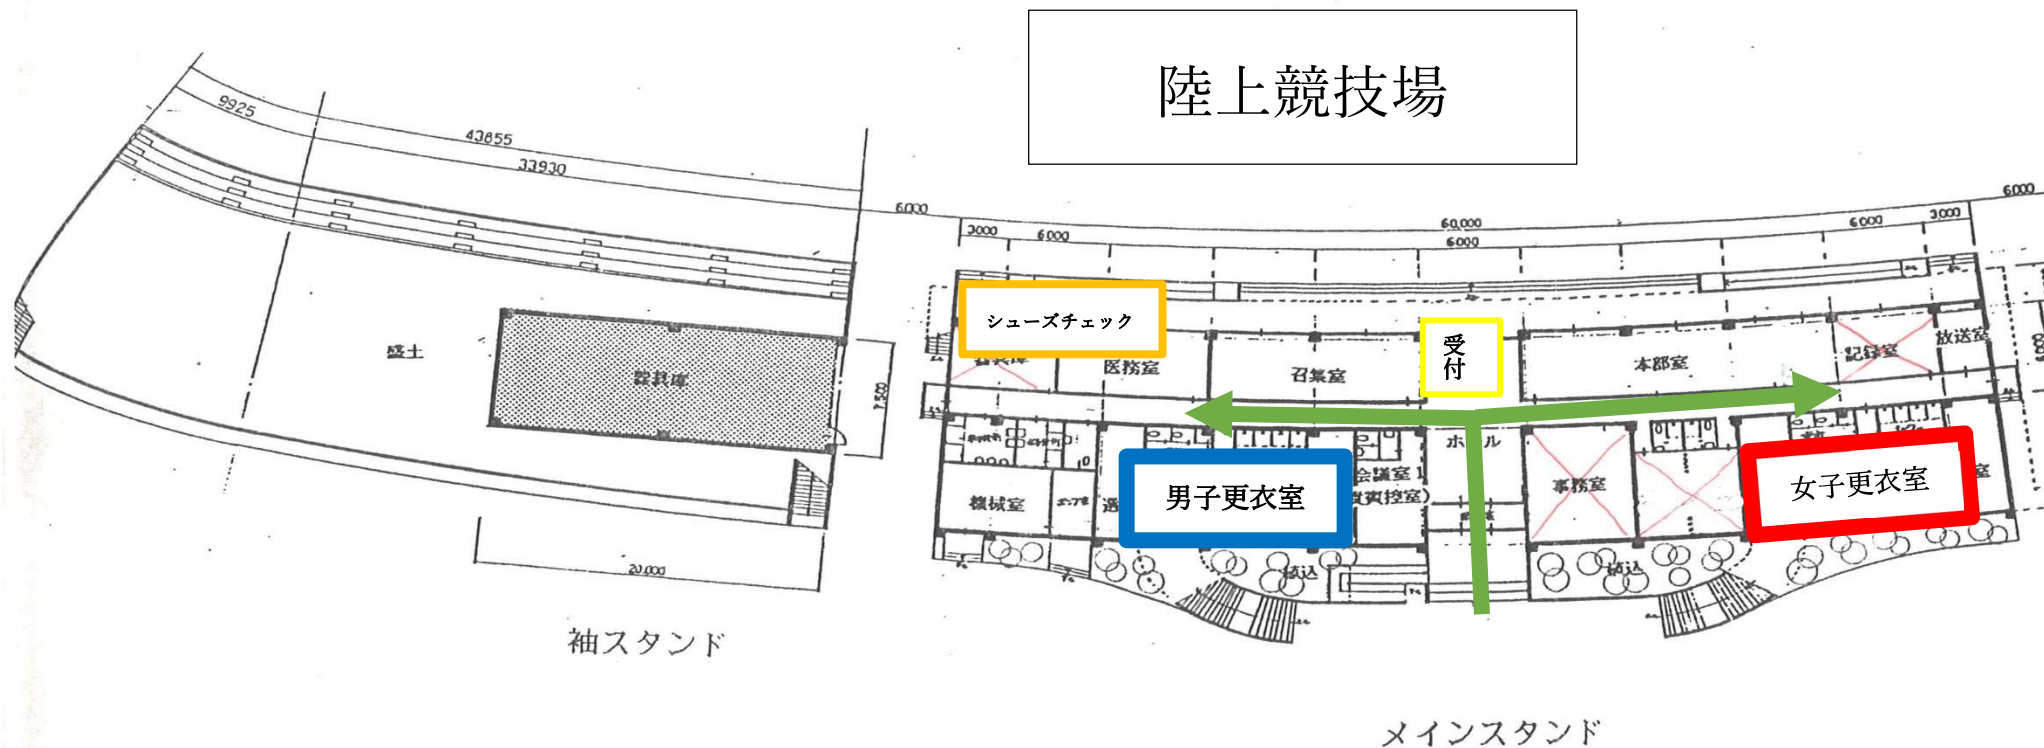

【競技者用動線①】

※注意事項

- ・シューズチェックは各組スタート 30～20 分前までに器具庫前にて実施します。
- ・更衣室の出入りは緑の線の場所よりお願い致します。
- ・待機場所として野球場（グラウンド以外）を 13：00～21：00、テニスコート第 4 コート（入口より一番手前）13：00～21：00 まで確保しております。

※テニスコートはコート内のみ使用可。通路・軒下は使用不可。

【競技者動線②】