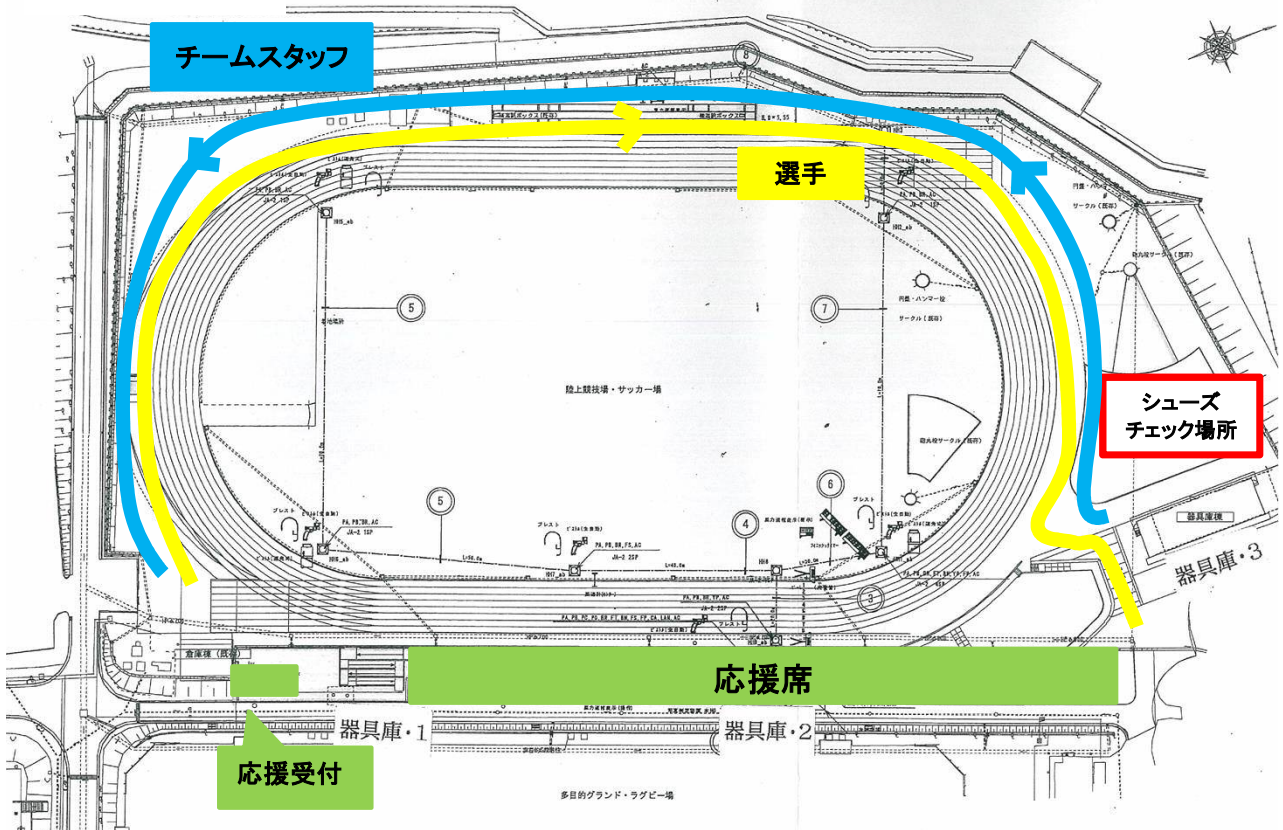

【競技場外動線】

【競技場内動線】

※選手受付場所の変更はありません。

また、競技終了後は感染防止の為、監督・コーチとコンタクトをせず速やかに競技場外に退出すること。