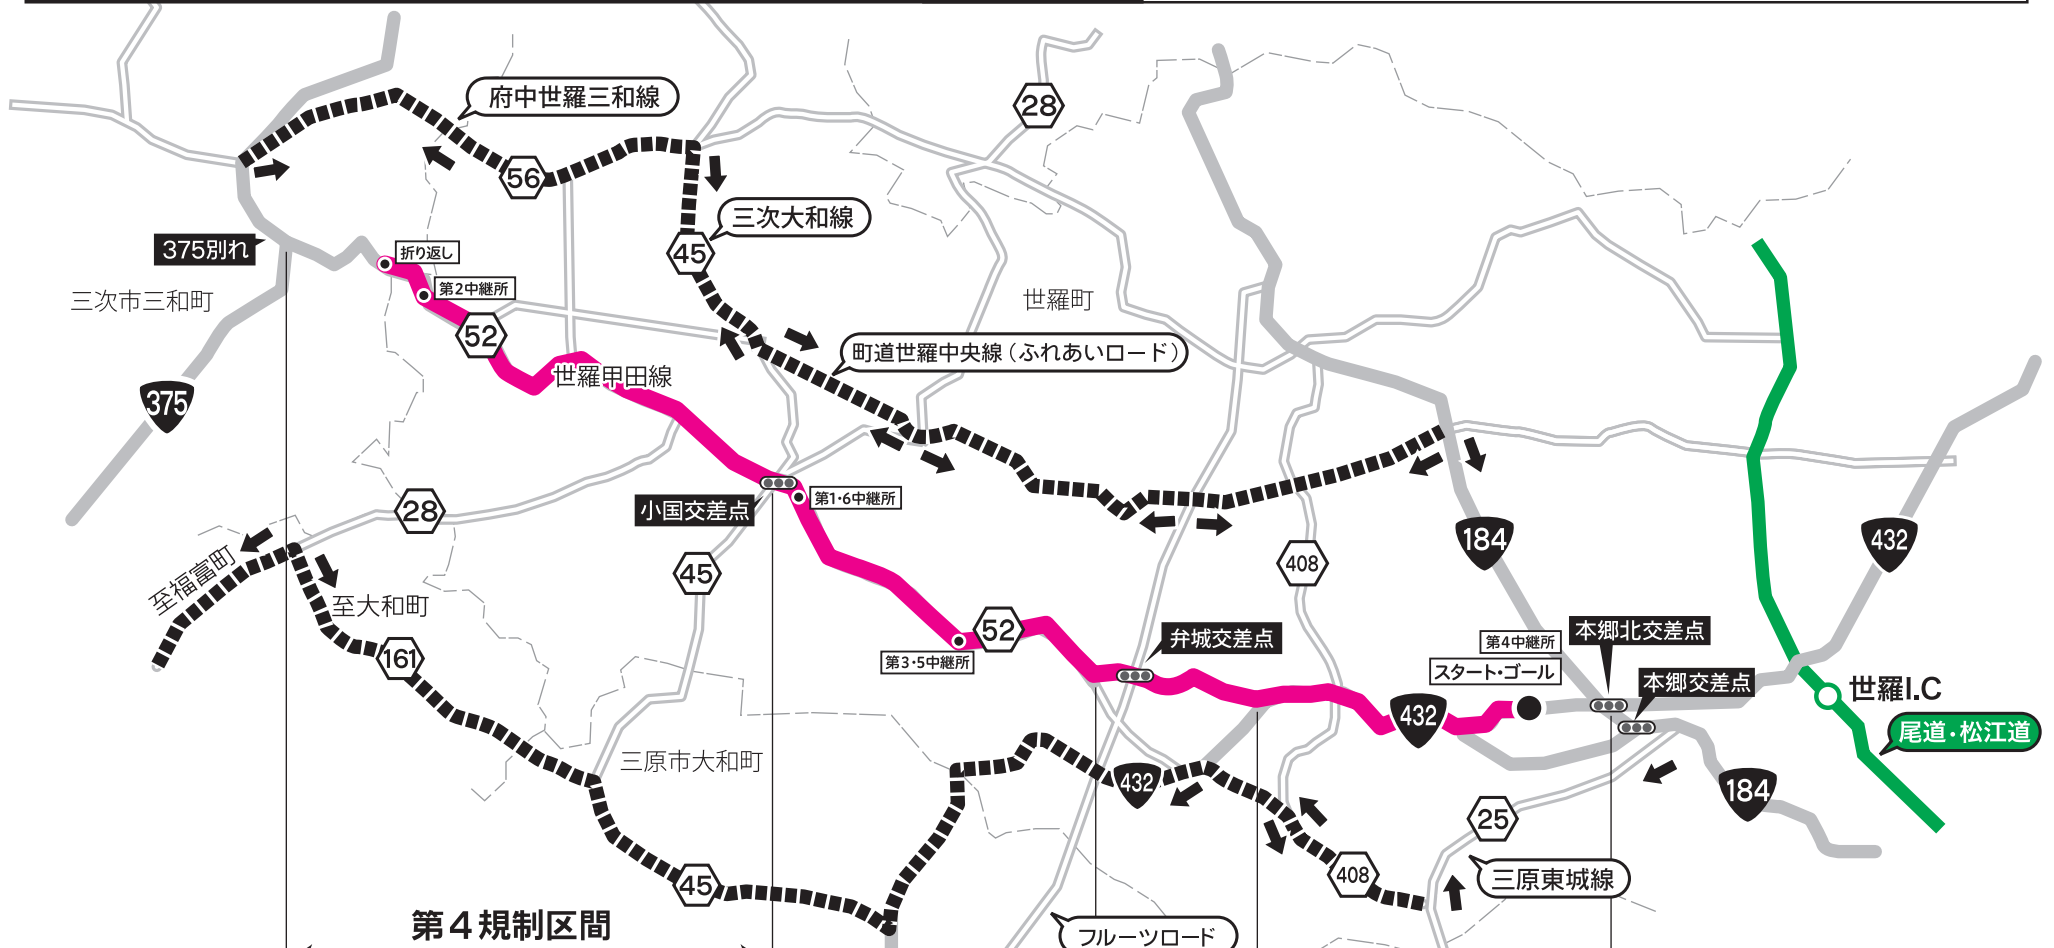

中国実業団対抗駅伝競走大会 迂回路

大会当日9:45~14:35の間通行止めになります。
係員の指示にしたがって通行して下さい。ご協力お願いいたします。

第4規制区間

- ① 10:20~11:45
- ② 12:20~13:50

第3規制区間

- ① 10:10~10:55
- ② 11:15~12:55
- ③ 13:10~14:00

第2規制区間

- ① 10:05~10:30
- ② 11:35~12:40
- ③ 13:35~14:10

第1規制区間

- ① 09:45~10:20
- ② 11:35~12:30
- ③ 13:40~14:35

コース

- 1区 せら文化センター~せらしタウンセンター (到着予定10:38)
- 2区 せらしタウンセンター~榎ナンコー (到着予定10:59)
- 3区 榎ナンコー~津久志創作館 (到着予定11:31)
- 4区 津久志創作館~せら文化センター (到着予定11:57)
- 5区 せら文化センター~津久志創作館 (到着予定12:24)
- 6区 津久志創作館~せらしタウンセンター (到着予定13:18)
- 7区 せらしタウンセンター~せら文化センター (到着予定14:00)

凡例

- 国道
- 県道
- 駅伝コース
- 迂回路
- 迂回路進路方向
- 信号機