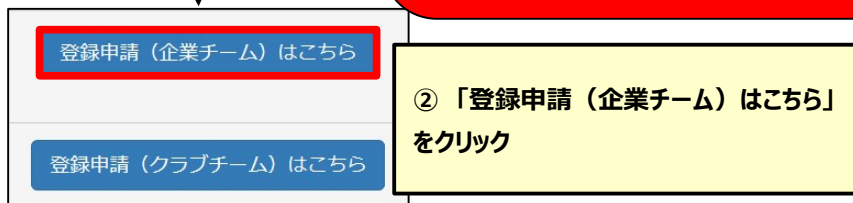

2025年度日本実業団陸上競技連合登録について

2025.2.28

中国実業団陸上競技連盟

2025年度実業団登録については、以下の手順で実施ください。

◀定期申請受付期間：2025年3月3日(月)13時～2025年4月10日(木)17時まで▶

※4月11日以降、引き続き、追加申請を受け付けます。◀12月末まで▶

中国実業団陸上競技連盟のホームページにアクセス

<http://chugoku.jita-trackfield.jp/entry/>